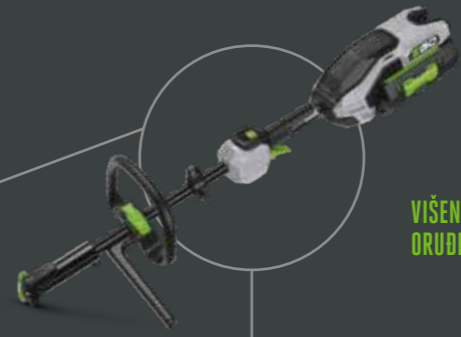

VIŠENAMENSKO ORUĐEEGO POWER+