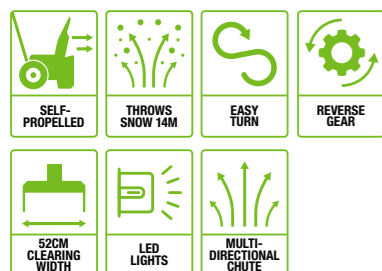

BACA SNEG NA DALJINU DO 14 M
Višesmerni žleb, s daljinskim upravljanjem

PODESIVI ŽLEB
Omogućava bacanje snega u bilo kom smeru

LED SVETLA
Za bolju vidljivost

JEDNOSTAVNE KOMANDE
Za samohodnu brzinu i bacanje snega