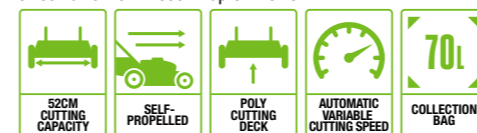

DOSTUPNA JE I DODATNA OPREMA

DOSTUPNO SAMO KAO KOMPLET LM2021E-SP

CUTS UP TO 700SQM ON A SINGLE CHARGE

LM2130E-SP
SAMOHODNA KOSAČICA 52 CM

Velika radna širina savršena je za precizno košenje velikih vrtova i širih površina. Samohodni rad s automatskom frekventnom regulacijom brzine košenja, savršenom za velike i nagnute površine. Sistem košenja s izmenjivim noževima „Select Cut“ omogućava vam da izaberete specijalizovano sečivo za usitnjavanje ili sečivo za sakupljanje pokošene trave u vreću. Dolazi s veoma velikom vrećom zapremine 70 l.