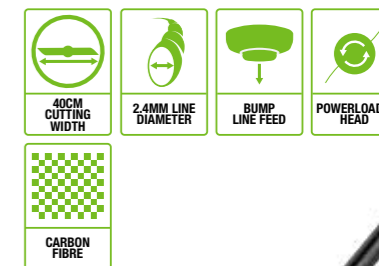

STA1600
PRIKLJUČAK TRIMER SA STRUNOM

Ovaj priključak dolazi kratk funkcijama za uštedu vremena i bezbedan, efikasan i brz rad. Funkcija Powerload™ kompatibilna je samo s modelom PH1420E.