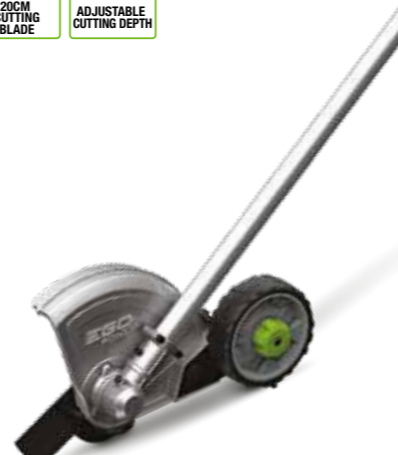

EA0800
PRIKLJUČAK IVIČAR

Zahvaljujući brzom podešavanju dubine i zgodnoj vodici, brzo ćete savršeno oblikovati ivice korišćenjem ovog priključka.