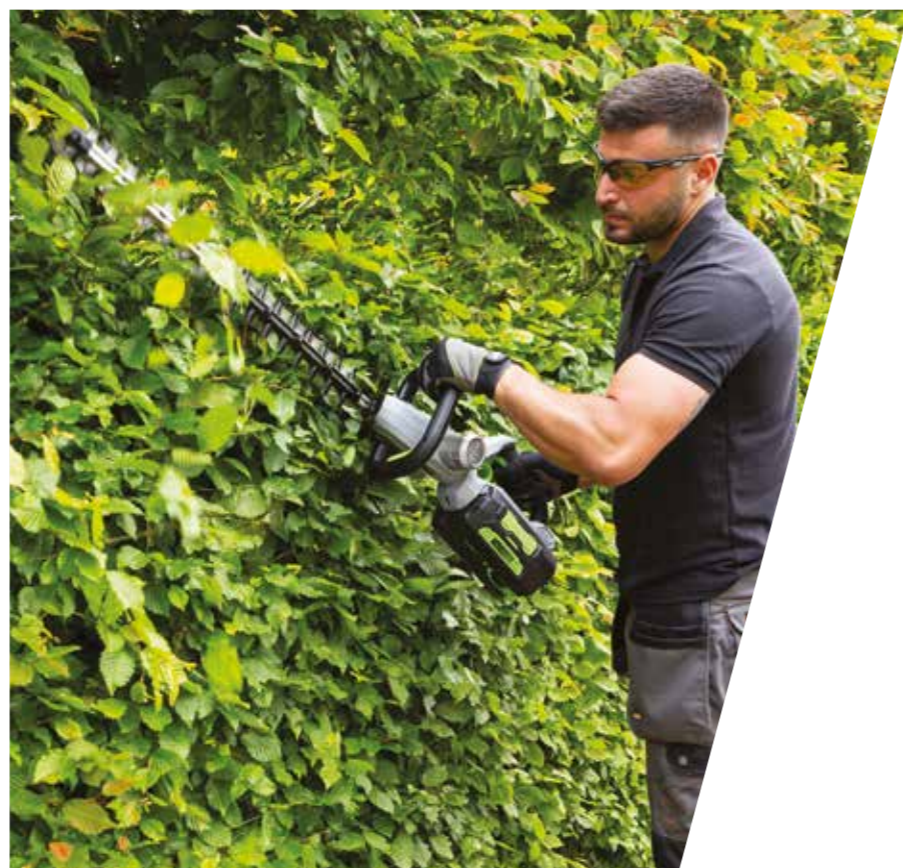

HT2000E
TRIMER ZA ŽIVICU 51 CM

Jednibrzinski nož jednostrukog dejstva, snažan motor bez četkica, savršen za orezivanje manje i srednje velike živice gustog sklopa.

DOSTUPNO
KAO KOMPLET

HT2410E
TRIMER ZA ŽIVICU 61 CM

Jednibrzinski nož jednostrukog dejstva, snažan motor bez četkica, savršen za orezivanje široke, srednje velike živice gustog sklopa.

DOSTUPNO
KAO KOMPLET

NOVINE ZA 2023.

HT2600E
TRIMER ZA ŽIVICU 66 CM

HT2600E, opremljen izdržljivim dijamantskidijamantski brušenim nožem dužine 66 cm i inovativnom obrtnom ručkom, pruža izuzetnu preciznost u radu.

DOSTUPNO
KAO KOMPLET

HT5100E
TRIMER ZA ŽIVICU 51 CM

Dvobrzinski nož dvostrukog dejstva, podesiva obrtna ručka za dodatnu kontrolu, savršen za orezivanje uže/duge živice gustog sklopa.