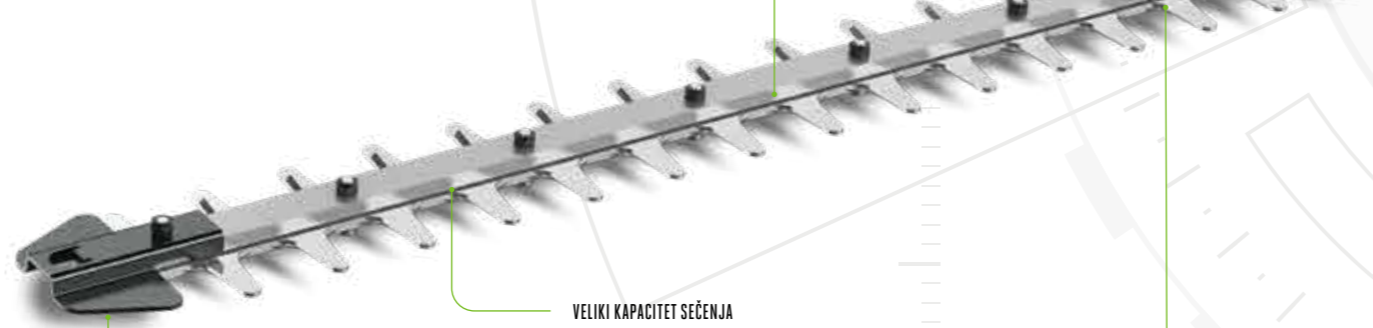

NOŽEVI DVOSTRUKOG DEJSTVA
Za manje vibracija pri sečenju

VELIKI KAPACITET SEČENJA
Za rad na gustoj živici i velikim granama

ZAŠTITA ZA VRH NOŽA
Sprečava oštećenje noža na ogradama i zidovima