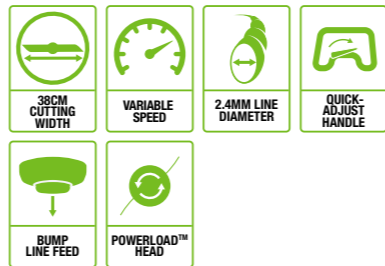

**ST1300E-S
TRIMER SA STRUNOM 33 CM**

Dve brzine, širina otkosa 33 cm s lakim izbacivanjem strune kuckanjem glavom trimera o tlo i jednostavnom zamenu strune. Savršen za manje vrtove.

DOSTUPNO
KAO KOMPLET
ST1301E-S

Dolazi s jednoramennim uprtačem AP1500

**ST1400E-ST
TRIMER SA STRUNOM 35 CM**

Širina otkosa 35 cm s tehnologijom Powerload™ za automatsku zamenu strune. Dolazi s teleskopskom osovinom koja se prilagodava korisnikovoj visini i podesivom ručkom za trimovanje ivica travnjaka.

DOSTUPNO
KAO KOMPLET
ST1401E-ST

Dolazi s jednoramennim uprtačem AP1500

**ST1510E
TRIMER SA STRUNOM 38 CM**

S tehnologijom Powerload™ za automatsku zamenu strune, frekventnom regulacijom brzine i velikom širinom otkosa od 38 cm.

DOSTUPNO
KAO KOMPLET
ST1511E

Dolazi s jednoramennim uprtačem AP1500

**ST1530E
TRIMER SA STRUNOM 38 CM**

Frekventna regulacija brzine, širina otkosa 38 cm s izbacivanjem strune kuckanjem glavom trimera o tlo i brzom zamenu strune.

Dolazi s jednoramennim uprtačem AP1500

NOVINE ZA 2023.

**ST1610E-T
TRIMER SA STRUNOM 40 CM**

Prevazidite zamorne i vremenski zahtevne izazove umetanja nove i izvlačenja strune uz najinovativniji trimmer sa strunom u svom segmentu. Tehnologije Powerload™ i Line IQ™, koje je razvio EGO olakšavaju poslove trimovanja na dosad neviden način, na šta se nadovezuju otkos širine 40 cm i 2 unapred podešene brzine. Ergonomski dizajn kod novog modela ST1610E-T i novopredstavljene tehnološke karakteristike karakteristike čine ga zaista izuzetnim oruđem.

DOSTUPNO
KAO KOMPLET
ST1613E-T

Dolazi s jednoramennim uprtačem AP1500

**POWERLOAD™
TECHNOLOGY**