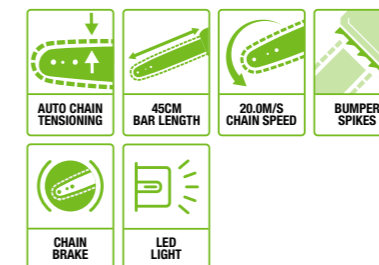

CS1800E
LANČANA TESTERA 45 CM

Brzina lanca od 20 m/s obezbeđuje svu potrebnu snagu i obrtni moment za brzo presecanje debelih grana i većih debala širine do 45 cm (17,5 inča).