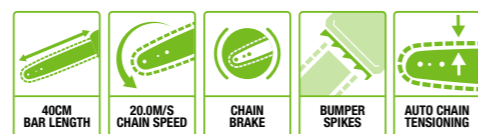

CS1610E
LANČANA TESTERA 40 CM

Izuzetan spoj velikog obrtnog momenta i brzine lanca – savršen za presecanje grana i srednje debelih debala do 40 cm širine (oko 16 inča).