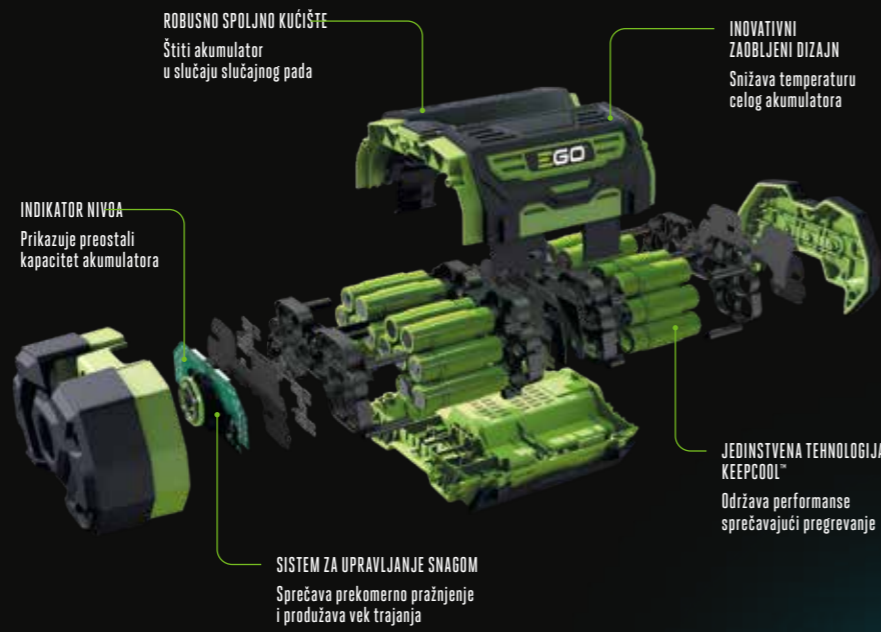

Za više informacija o načinu rada akumulatora EGO Power+ i zašto su toliko revolucionarni

preuzmite dokument s najčešćim pitanjima o akumulatorima s naše internet strane.

egopowerplus.co.uk/FAQdownload

AKUMULATOR EGO POWER+ ARC LITHIUM™, STVOREN ZA MAKSIMALNE PERFORMANSE

Efikasno hlađenje naših akumulatora rešeno je na tri inovativna načina: mehanički, hemijski i električni.

Jedinstveni zaobljeni dizajn.

Za razliku od uobičajenih akumulatora u obliku cigle kod kojekojih su ćelije nabijene jedna uz drugu, našim zaobljenim dizajnom povećava se površina, a ćelije su smeštene bliže površini i ubacuju se na spoljnoj strani oruđa EGO. Zahvaljujući tome se toplota efikasnije odvodi, a time sprečavaju pregrevanje i gašenje.