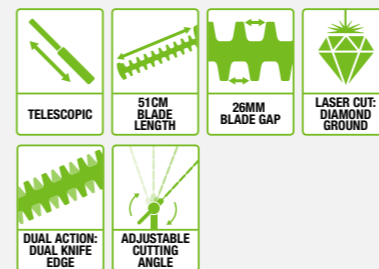

STRAŽNJA NOGARA
Izmenjiva ručka za nošenje, zaštita od udaraca i pada

* Teleskopska testera za orezivanje i trimer za živicu kupuju se zasebno.
** U zavisnosti od priključka.

	PPX1000
DUŽINA	172–265 cm
IP ZAŠTITA	IPX4
REGULACIJA BRZINE	2 prekidača za regulaciju brzine
MATERIJAL OSOVINE	Ovalna, gumena obloga
MASA BEZ AKUMULATORA	3,5 kg
GARANCIJA ZA KUĆNU UPOTREBU	5 godina
GARANCIJA ZA PROFESIONALNU UPOTREBU	3 godine
DOSTUPNO KAO KOMPLET*	PPCX1000: sadrži teleskopsku osovinu, priključke testera za orezivanje i trimer za živicu

* Bez akumulatora i punjača.

TELESKOPSKO PODEŠAVANJE
Doseže i orezuje visoku živicu

VELIKI KAPACITET SEČENJA
Za rad na gustoj živici

POTPUNO PODESIVO
Zakretanje u 6 položaja za sve vrste poslova

NOŽEVI DVOSTRUKOG DEJSTVA
Za manje vibracija pri sečenju

MOTOR BEZ ČETKICA
Za maksimalnu snagu i trajanje akumulatora u teškim poslovima

PTX5100 TELESKOPSKI TRIMER ZA ŽIVICU KAO PRIKLJUČAK ZA PROFESSIONAL-X

Za upotrebu s teleskopskim nastavkom EGO Power+ Professional-X (prodaje se zasebno). Lako presecanje grana do 26 mm u prečniku. Šestopoložajni zglob i dodatno zakretanje omogućavaju lako doseganje teško dostupnih mesta.