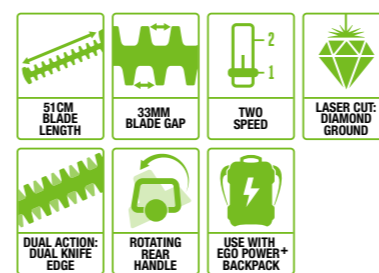

HT5100E
TRIMER ZA ŽIVICU 51 CM

Dvobrzinski nož dvostrukog dejstva, podesiva obrtna ručka za dodatnu kontrolu, savršen za orezivanje uže/duge živice gustog sklopa.