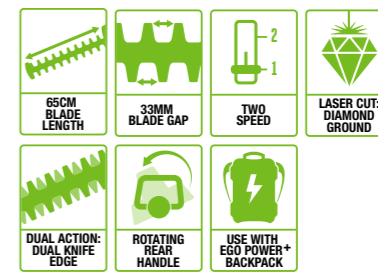

NOVINE ZA 2023.

HT2600E
TRIMER ZA ŽIVICU 66 CM

HT2600E, opremljen izdržljivim dijamantskidijamantski brušenim nožem dužine 66 cm i inovativnom obrtnom ručkom, pruža izuzetnu preciznost u radu.

DOSTUPNO
KAO KOMPLET

HT5100E
TRIMER ZA ŽIVICU 51 CM

Dvobrzinski nož dvostrukog dejstva, podesiva obrtna ručka za dodatnu kontrolu, savršen za orezivanje uže/duge živice gustog sklopa.

HT6500E
TRIMER ZA ŽIVICU 65 CM

Dvobrzinski nož dvostrukog dejstva, podesiva obrtna ručka za dodatnu kontrolu, savršen za orezivanje šiře/duge živice gustog sklopa.