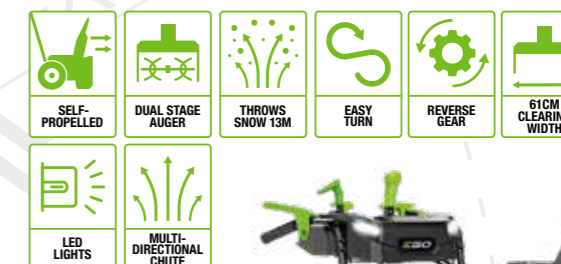

BACA SNEG NA DALJINU DO 14 M
Višesmerni žleb, s daljinskim upravljanjem

PODESIVI ŽLEB
Omogućava bacanje snega u bilo kom smeru

LED SVETLA
Za bolju vidljivost

JEDNOSTAVNE KOMANDE
Za samohodnu brzinu i bacanje snega

RUČICA PODESIVE VISINE

SKLOPIVE ALUMINIJUMSKE RUČKE
Za kompaktno odlaganje

ZADNJI TOČKOVI SA ŠAROM
Za bolju vuču i lakši transport

GUMIRANI PUŽ
Obezbeđuje trenje i gura grtalicu napred tokom čišćenja

SNT2400E

SAMOHODNA DVOSTEPENA GR TALICA
RADNE ŠIRINE 61 CM S TEHNOLOGIJOM PEAK POWER™

Tehnologija Peak Power™ isporučuje maksimalnu snagu za lako probijanje čak i kroz najdublji sneg. Izdašna širina čišćenja od 61 cm i visina ulaznog otvora od 51 cm zajedno s višesmernim žlebom bacaju sneg na daljinu i do 13 m, dok se ugrađene komande lako opslužuju čak i s glomaznim zimskim rukavicama na rukama.