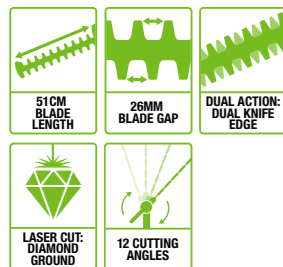

HTA2000
PRIKLJUČAK TRIMER ZA ŽIVICU

Laserski sečeni, dijamantski brušeni noževi i lako podešavanje ugla čine ovaj trimer podjednako preciznim i snažnim.

HTA2000S
PRIKLJUČAK KRATKI TRIMER ZA ŽIVICU

Uz iste oštre noževe i brzo dejstvo ovaj priključak očas posla izlazi na kraj s niskom i dubokom živicom.