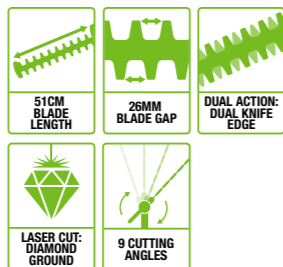

HTA2000
PRIKLJUČAK TRIMER ZA ŽIVICU

Laserski sečeni, dijamantski brušeni noževi i lako podešavanje ugla čine ovaj trimer podjednako preciznim i snažnim.

HTA2000S
PRIKLJUČAK KRATKI TRIMER ZA ŽIVICU

Uz iste oštre noževe i brzo dejstvo ovaj priključak očas posla izlazi na kraj s niskom i dubokom živicom.