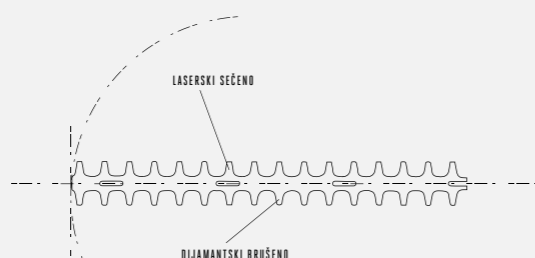

* Trajanje akumulatora može se razlikovati i zavisi od kapaciteta akumulatora, nivoa napunjenosti akumulatora i tehnike rukovanja.

	HTX6500	HTX7500
DUŽINA NOŽA	65 cm	75 cm
RAZMAK SEČIVA	33 mm	33 mm
DUBINA ZUPCA	20 mm	20 mm
TRAJANJE* AKUMULATORA BAX1500	Do 420 minuta	Do 380 minuta
REGULACIJA BRZINE	Frekventna regulacija	Frekventna regulacija
BRZINA U PRAZONOM HODU	3200 hodova u minutu	3200 hodova u minutu
TIP NOŽA	Dvostrano sečenje	Dvostrano sečenje
NAČIN SEČENJA	Dvostruko dejstvo, dvostruka oštrica	Dvostruko dejstvo, dvostruka oštrica
ZAŠTITA ZA VRH NOŽA	Da	Da
OBRTNA RUČKA	Ne	Ne
MASA	3,9 kg	4,0 kg
TIP MOTORA	Bez četkica	Bez četkica
NAZNAČENI NIVO BUKE LpA/LwA	80 dB(A)90, 1 dB(A)	83,9 dB(A)95, 4 dB(A)
VIBRACIJE (M/S²)	3,2/3,9	2,9/3,5
GARANCIJA ZA KUĆNU UPOTREBU	5 godina	5 godina
GARANCIJA ZA PROFESIONALNU UPOTREBU	3 godine	3 godine