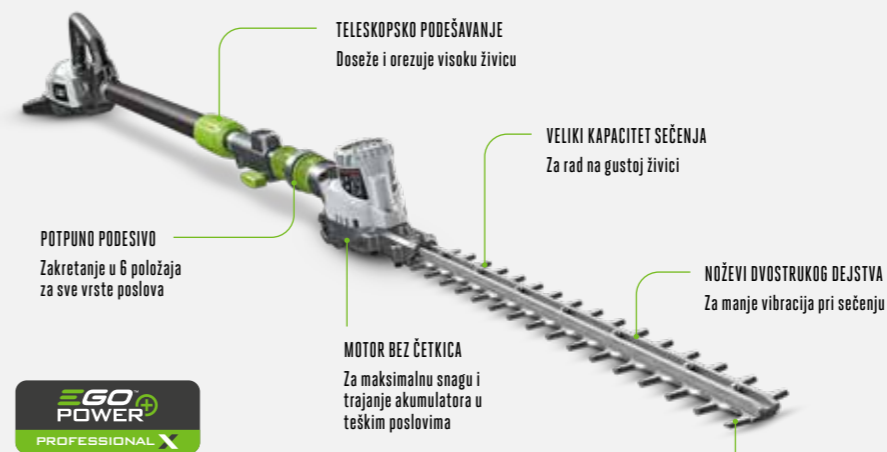

TELESKOPSKO PODEŠAVANJE
Doseže i orezuje visoku živicu

VELIKI KAPACITET SEČENJA
Za rad na gustoj živici

POTPUNO PODESIVO
Zakretanje u 6 položaja za sve vrste poslova

NOŽEVI DVOSTRUKOG DEJSTVA
Za manje vibracija pri sečenju

MOTOR BEZ ČETKICA
Za maksimalnu snagu i trajanje akumulatora u teškim poslovima

PTX5100 TELESKOPSKI TRIMER ZA ŽIVICU KAO PRIKLJUČAK ZA PROFESSIONAL-X

Za upotrebu s teleskopskim nastavkom EGO Power+ Professional-X (prodaje se zasebno). Lako presecanje grana do 26 mm u prečniku. Šestopoložajni zglob i dodatno zakretanje omogućavaju lako doseganje teško dostupnih mesta.

LASERSKI SEČENA, DIJAMANTSKI BRUŠENA DVOSTRANA SEČIVA
Čistije, preciznije sečenje