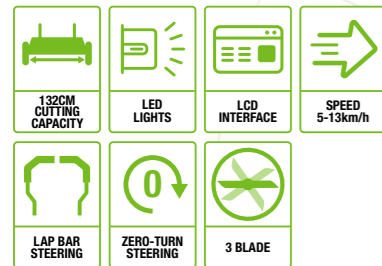

Nova, veća kosačica ZT5200E-L s tri noža dolazi s ojačanim štitnikom i većim točkovima zbog dodatne težine, a takođe poseduje niz funkcija za udobnost. Upravljačke palice zaslužne su za intuitivno rukovanje, a uz 3 režima vožnje i 4 brzine noževa vožnju možete prilagoditi ličnim željama.