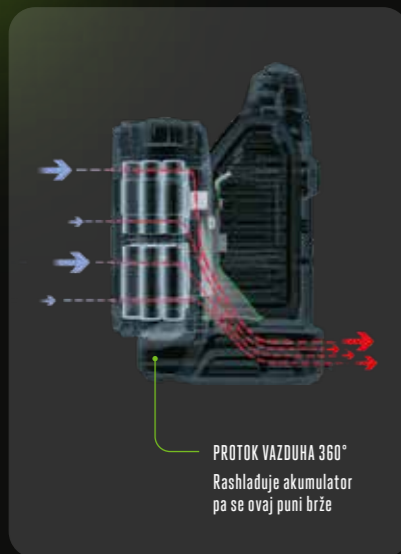

Za više informacija o načinu rada akumulatora EGO Power+ i zašto su toliko revolucionarni

preuzmite dokument s najčešćim pitanjima o akumulatorima s naše internet strane.

egopowerplus.co.uk/FAQdownload

AKUMULATOR EGO POWER+ ARC LITHIUM™, STVOREN ZA MAKSIMALNE PERFORMANSE

Efikasno hlađenje naših akumulatora rešeno je na tri inovativna načina: mehanički, hemijski i električni.

Jedinstveni zaobljeni dizajn.

Za razliku od uobičajenih akumulatora u obliku cigle kod kojekojih su ćelije nabijene jedna uz drugu, našim zaobljenim dizajnom povećava se površina, a ćelije su smeštene bliže površini i ubacuju se na spoljnoj strani oruđa EGO. Zahvaljujući tome se toplota efikasnije odvodi, a time sprečavaju pregrevanje i gašenje.