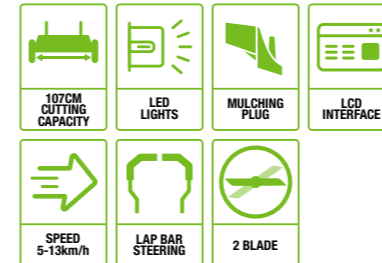

DOSTUPNA JE I DODATNA OPREMA

VEĆI TOČKOVII
Zbog dodatne težine

OJAČAN ŠTITNIK

3 SEČIVA

ZT4200E-L
TRAKTORSKA KOSAČICA Z6 RADNE ŠIRINE 107 CM S OKRETANJEM U MESTU

Savršena za veće bašte: Z6 s lakoćom savladava krivine. Prilagodite kosačicu svojim potrebama uz LCD ekran ssa 3 režima vožnje: upravljanje, standardni i sportski, kojima pristupate jednostavnim dodirnom prsta. Dolazi s hidrauličnim sedištem koje pruža dodatnu udobnost.