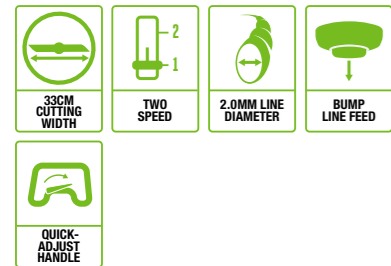

**ST1300E-S
TRIMER SA STRUNOM 33 CM**

Dve brzine, širina otkosa 33 cm s lakim izbacivanjem strune kuckanjem glavom trimera o tlo i jednostavnom zamenu strune. Savršen za manje vrtove.

DOSTUPNO
KAO KOMPLET
ST1301E-S

Dolazi s jednoramennim uprtačem AP1500

**ST1400E-ST
TRIMER SA STRUNOM 35 CM**

Širina otkosa 35 cm s tehnologijom Powerload™ za automatsku zamenu strune. Dolazi s teleskopskom osovinom koja se prilagodava korisnikovoj visini i podesivom ručkom za trimovanje ivica travnjaka.

DOSTUPNO
KAO KOMPLET
ST1401E-ST

Dolazi s jednoramennim uprtačem AP1500

**ST1510E
TRIMER SA STRUNOM 38 CM**

S tehnologijom Powerload™ za automatsku zamenu strune, frekventnom regulacijom brzine i velikom širinom otkosa od 38 cm.

DOSTUPNO
KAO KOMPLET
ST1511E

Dolazi s jednoramennim uprtačem AP1500

**ST1530E
TRIMER SA STRUNOM 38 CM**

Frekventna regulacija brzine, širina otkosa 38 cm s izbacivanjem strune kuckanjem glavom trimera o tlo i brzom zamenu strune.

Dolazi s jednoramennim uprtačem AP1500

NOVINE ZA 2023.

**ST1610E-T
TRIMER SA STRUNOM 40 CM**

Prevazidite zamorne i vremenski zahtevne izazove umetanja nove i izvlačenja strune uz najinovativniji trimmer sa strunom u svom segmentu. Tehnologije Powerload™ i Line IQ™, koje je razvio EGO olakšavaju poslove trimovanja na dosad neviden način, na šta se nadovezuju otkos širine 40 cm i 2 unapred podešene brzine. Ergonomski dizajn kod novog modela ST1610E-T i novopredstavljene tehnološke karakteristike karakteristike čine ga zaista izuzetnim oruđem.

DOSTUPNO
KAO KOMPLET
ST1613E-T

Dolazi s jednoramennim uprtačem AP1500

**POWERLOAD™
TECHNOLOGY**